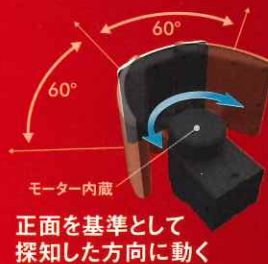

18W ワイド追尾式 LED センサーライト

1 ライト面が人の方向に向く