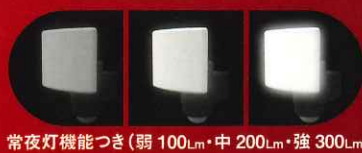

2 移動した方向にライトがついていく

最大探知範囲・距離
240° 12m

点灯時間設定
5秒～5分

探知距離切り替え
短 **4m**・中 **8m**・長 **12m**

昼・夕・夜切替え
夜だけ点灯
昼でも点灯

保護等級
IP65 防水

簡単取り付け
ネジ止め クランプ付

品番	商品名	内箱入数	外箱入数	包装	パッケージサイズ(mm)	JANコード	価格
LED-AC1017TA	18Wワイド追尾式 LEDセンサーライト	—	6	化粧箱	W210×D152×H193	4 954849 531170	25,000円 (税込27,500円)

●電球 18W 高輝度白色 LED(全光束:2000ルーメン、常夜灯:100ルーメン(弱)、200ルーメン(中)、300ルーメン(強)、設計寿命4万時間) ●電源/電圧 AC100V 50/60Hz ●消費電力 点灯時:20W(全灯)、1.5W(常夜灯弱)、2W(常夜灯中)、2.5W(常夜灯強) / 待機時:1W以下 ●探知方式 焦電型赤外線センサー ●探知範囲 最大240° 最遠12m(取り付け高さ2.5m時) ●点灯時間設定 5秒～5分 ●探知距離切り替え機能 短4m / 中8m / 長12m ●常夜灯切替機能 OFF / 弱 / 中 / 強 ●点灯切替機能 昼…周囲が明るくても暗くても点灯、夜…周囲が暗い時のみ点灯 ●設置場所 屋内 / 屋外(保護等級IP65) ●サイズ 高さ205×幅133×奥行173(mm) ●本体重量 約920g(ブラケット除く) ●電源コード長さ 約3m ●付属品 取り付けネジ×2、コンクリート用プラスチックブラケット×2、ブラケット・蝶ナット・L型ボルト・ネジキャップ

※製品改良のため、仕様・外観は予告なしに変更することがあります。