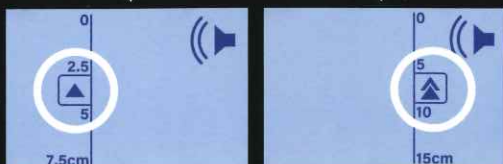

ハンドルバー付
(取付時の長さ200mm)

15cmまで探知

探知モードを切り替えると探知可能な深さを変更できます。

切り替え

通常モード：約7.5cm

深部モード：約15cm

深さの目安表示

探知物があるおおよその深さを表示します。