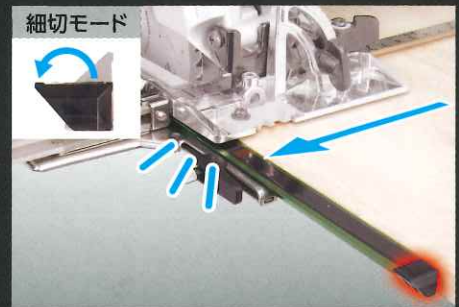

突き当て長さ
通常品275mm
ロング375mm

突き当てがシフト

突き当てを回転させることで、薄板切りと細切りの両シーンで使えます。

薄板モード

薄板が突き当てにピッタリ当たります。

細切モード

電気丸ノコのベースがスムーズに入ります。

丸ノコガイド定規 Tスライド スリムシフト 2 ロング突き当て