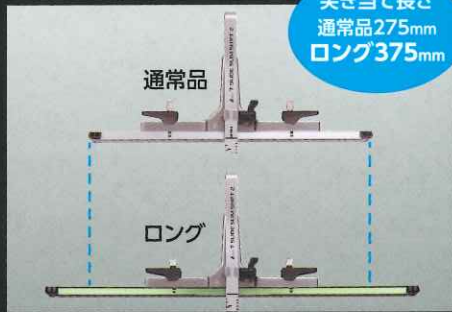

画像はイメージです。

数量限定
10月1日
発売

ロング突き当てがセット 現場で映える限定色

Tスライド スリムシフト 2の
特長を動画で紹介

丸ノコガイド定規 Tスライドスリムシフト 2 ロング突き当て 赤緑 限定色

カラーバリエーション

ロング突き当て

材料の端面まで安定した切断と切り出しができます。

突き当て長さ
通常品275mm
ロング375mm

突き当てがシフト

突き当てを回転させることで、薄板切りと細切りの両シーンで使えます。

薄板モード

薄板が突き当てにピッタリ当たります。

細切モード

電気丸ノコのベースがスムーズに入ります。

丸ノコガイド定規 Tスライド スリムシフト 2 ロング突き当て