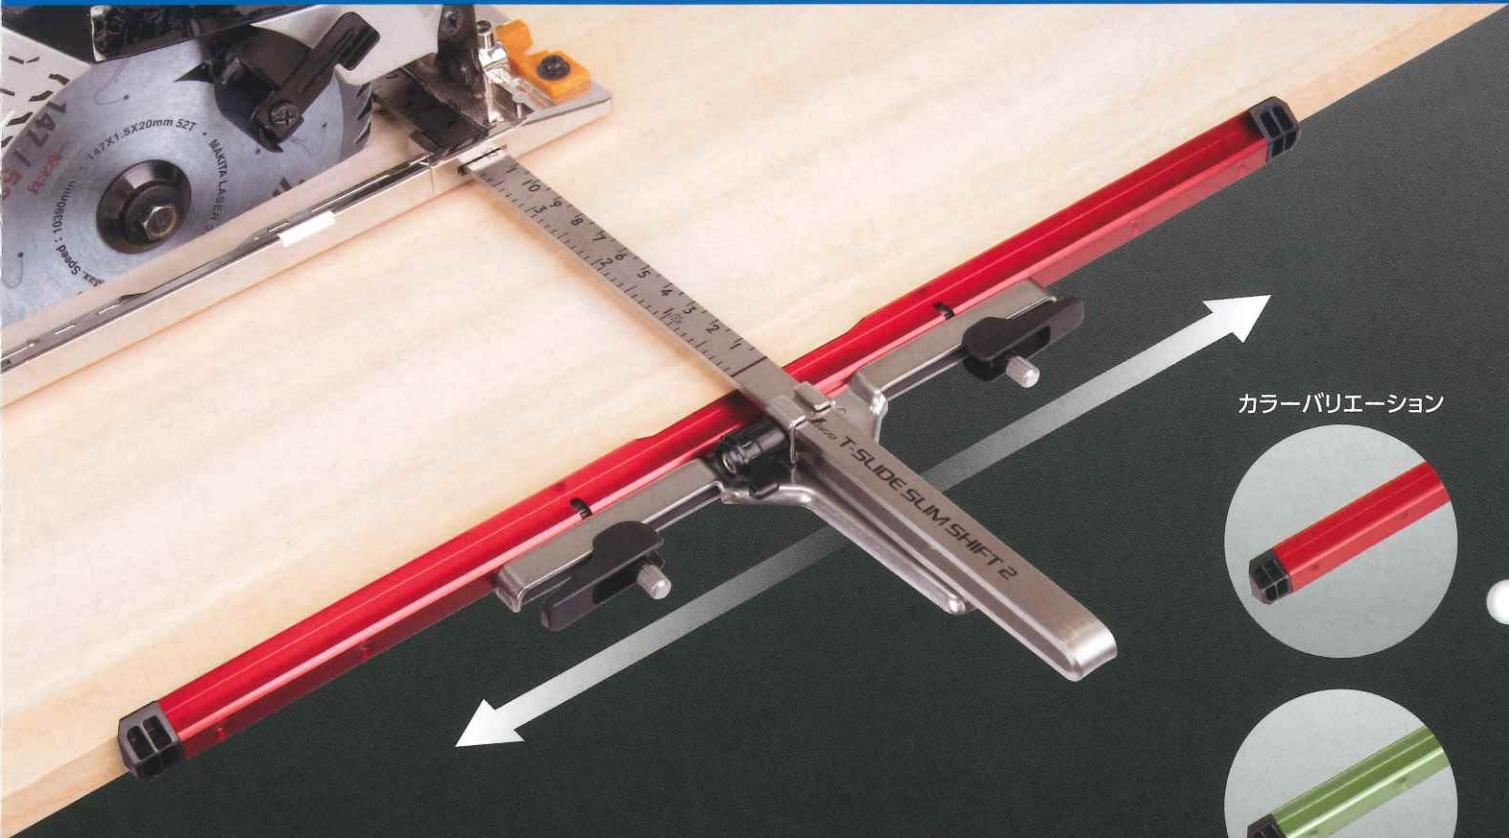

画像はイメージです。

数量限定
10月1日
発売

ロング突き当てがセット 現場で映える限定色

Tスライド スリムシフト 2の
特長を動画で紹介

丸ノコガイド定規 Tスライドスリムシフト 2 ロング突き当て 赤緑 限定色

カラーバリエーション

ロング突き当て

材料の端面まで安定した切断と切り出しができます。

突き当て長さ
通常品275mm
ロング375mm

突き当てがシフト

突き当てを回転させることで、薄板切りと細切りの両シーンで使えます。

薄板モード

薄板が突き当てにピッタリ当たります。

細切モード

電気丸ノコのベースがスムーズに入ります。

丸ノコガイド定規 Tスライド スリムシフト 2 ロング突き当て