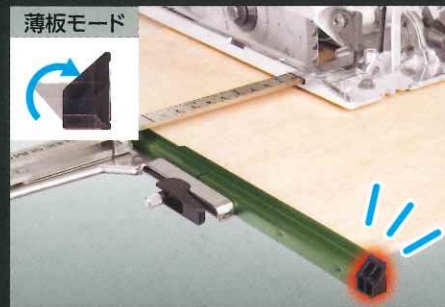

画像はイメージです。

数量限定
10月1日
発売

ロング突き当てがセット 現場で映える限定色

Tスライド スリムシフト 2の
特長を動画で紹介

丸ノコガイド定規 Tスライドスリムシフト 2 ロング突き当て 赤緑 限定色

カラーバリエーション

ロング突き当て

材料の端面まで安定した切断と切り出しができます。

突き当て長さ
通常品275mm
ロング375mm

突き当てがシフト

突き当てを回転させることで、薄板切りと細切りの両シーンで使えます。

薄板モード

薄板が突き当てにピッタリ当たります。

細切モード

電気丸ノコのベースがスムーズに入ります。

丸ノコガイド定規 Tスライド スリムシフト 2 ロング突き当て